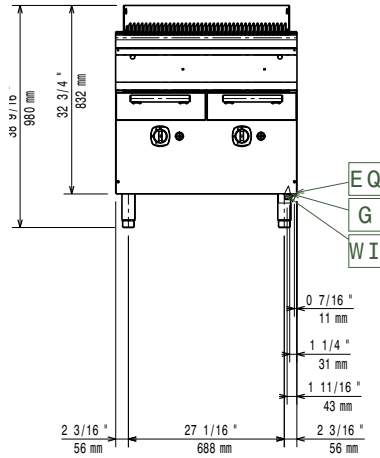

Szállított tartozékok

- 1 Kaparószerszám PNC 206422
szabadonálló grillhez

Opcionális tartozékok

- Tömítő egységcsomag PNC 206086
illesztésekhez
- Égéstermék visszaáramlás gátló, PNC 206132
150 mm átmérőjű
- Illesztőgyűrű füstgáz PNC 206133
lecsapatóhoz, 150 mm átmérőjű
- 4 kerék, 2 forgó, fékkel PNC 206135
(700/900XP). Kötelező
hozzárendelni a megfelelő
méretű "Tartóelem lábához
vagy kerekhez" tartozékot
- Karimás láb kit PNC 206136
- Elülső védőszalag beton PNC 206148
installációhoz, 800 mm
- Elülső védőszalag beton PNC 206150
installációhoz, 1000 mm
- Elülső védőszalag beton PNC 206151
installációhoz, 1200 mm
- Elülső védőszalag beton PNC 206152
installációhoz, 1600 mm
- Elülső védőszalag, 800 mm PNC 206176
(hűtött/fagyasztott pulthoz nem)
- Elülső védőszalag, 1000 mm PNC 206177
(hűtött/fagyasztott pulthoz nem)
- Elülső védőszalag, 1200 mm PNC 206178
(hűtött/fagyasztott pulthoz nem)

Előlnézet

Oldalnézet

EQ = Ekvipotenciális csavar
 G = Gázcsatlakozás

Felülnézet

Gáz

Földgáz - nyomás:

371238 (E7GRGHGCFU) 7" w.c. (17.4 mbar)

LPG gáz nyomás:

3/4"

Technikai információ:

Ha a készülék egy hőmérsékletre érzékeny berendezés mellé kerül, akkor ajánlott 150 mm-es távolságot hagyni a kettő között.

Nettó súly:

75 kg

Szállítási súly:

97 kg

Szállítási magasság:

1180 mm

Szállítási szélesség:

820 mm

Szállítási mélység:

860 mm

Szállítási térfogat:

0.83 m³

Tanúsítvány