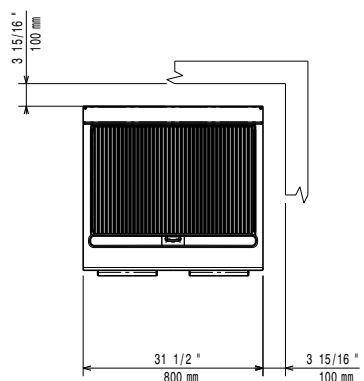

Előlnézet

Oldalnézet

EQ = Ekvipotenciális csavar
 G = Gázcsatlakozás

Felülnézet

Gáz

Földgáz - nyomás:

371238 (E7GRGHGCFU) 7" w.c. (17.4 mbar)

LPG gáz nyomás:

1180 mm

Szállítási szélesség:

820 mm

Szállítási mélység:

860 mm

Szállítási térfogat:

0.83 m³

Tanúsítvány